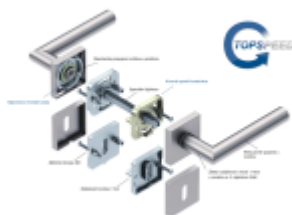

Produktový list

platný k 28. 9. 2024

luxusnikovani.cz
DELIVERED BY EFB

Súdmetall Sirius Quadro-R, TopSpeed

Sada kování pro interiérové dveře v objektovém standardu dle EN 1906.

Klika je osazena pevně na rozetě s bajonetovým mechanismem a čtvercovou rozetou.

Díky pevnému spojení kliky a rozetového mechanismu s pružinou nehrozí, že by někdy klika spadla nebo se rozeta uvonila ze základny.

Patentovaný způsob montáže TopSpeed zaručuje bezchybnou montáž sestavy kování a dlouhou životnost kování po instalaci na dveře.

Materiál kování: Nerez kartáčovaná

Kování je možné použít pro interiérové dveře s vysokým zatížením ve veřejných objektech.

Standardní interiérové dveře = kování dle EN 1906, 3. objektová třída

Objektové dveře = kování dle EN 1906 4.třída, kování je testováno na 1,2 milionu otevíracích cyklů.

12 let záruka na mechaniku.

Sada kování obsahuje spojovací materiál a čtyřhran pro tloušťku dveří 38-42 mm.

Větší tloušťka dveří je možná dle zadání. Příplatek cca 100,- Kč / sada

Čtyřhran u WC zamykání má rozměr 8x8 mm.