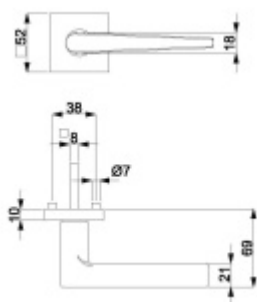

Produktový list

platný k 28. 9. 2024

luxusnikovani.cz
DELIVERED BY EFB

Súdmetall Sirius Quadro-R, TopSpeed

Sada kování pro interiérové dveře v objektovém standardu dle EN 1906.

Klika je osazena pevně na rozetě s bajonetovým mechanismem a čtvercovou rozetou.

Díky pevnému spojení kliky a rozetového mechanismu s pružinou nehrozí, že by někdy klika spadla nebo se rozeta uvonila ze základny.

Patentovaný způsob montáže TopSpeed zaručuje bezchybnou montáž sestavy kování a dlouhou životnost kování po instalaci na dveře.

Materiál kování: Nerez kartáčovaná

Kování je možné použít pro interiérové dveře s vysokým zatížením ve veřejných objektech.

Standardní interiérové dveře = kování dle EN 1906, 3. objektová třída

Objektové dveře = kování dle EN 1906 4.třída, kování je testováno na 1,2 milionu otevíracích cyklů.

12 let záruka na mechaniku.

Sada kování obsahuje spojovací materiál a čtyřhran pro tloušťku dveří 38-42 mm.

Větší tloušťka dveří je možná dle zadání. Příplatek cca 100,- Kč / sada

Čtyřhran u WC zamykání má rozměr 8x8 mm.