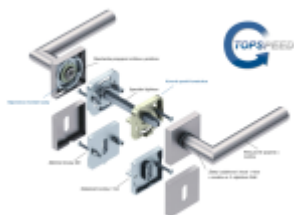

Klika je osazena pevně na rozetě s bajonetovým mechanismem a čtvercovou rozetou.

Díky pevnému spojení kliky a rozetového mechanismu s pružinou nehrozí, že by někdy klika spadla nebo se rozeta uvonila ze základny.

Patentovaný způsob montáže TopSpeed zaručuje bezchybnou montáž sestavy kování a dlouhou životnost kování po instalaci na dveře.

Materiál kování: Nerez kartáčovaná

Kování je možné použít pro interiérové dveře s vysokým zatížením ve veřejných objektech.

Standardní interiérové dveře = kování dle EN 1906, 3. objektová třída

Objektové dveře = kování dle EN 1906 4.třída, kování je testováno na 1,2 milionu otevíracích cyklů.

12 let záruka na mechaniku.

Sada kování obsahuje spojovací materiál a čtyřhran pro tloušťku dveří 38-42 mm.

Větší tloušťka dveří je možná dle zadání. Příplatek cca 100,- Kč / sada

Čtyřhran u WC zamykání má rozměr 8x8 mm.

Vaše cena bez DPH

99,06 €

Vaše cena s DPH

119,87 €

Zobrazit produkt