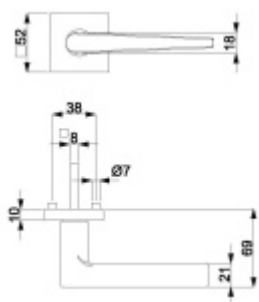

Produktový list

platný k 29. 6. 2024

luxusnikovani.cz
DELIVERED BY EFB