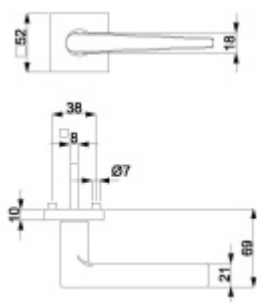

Klika je osazena pevně na rozetě s bajonetovým mechanismem a čtvercovou rozetou.

Díky pevnému spojení kliky a rozetového mechanismu s pružinou nehrozí, že by někdy klika spadla nebo se rozeta uvonila ze základny.

Standardní interiérové dveře = kování dle EN 1906, 3. objektová třída

Objektové dveře = kování dle EN 1906 4.třída, kování je testováno na 1,2 milionu otevíracích cyklů.

12 let záruka na mechaniku.

Sada kování obsahuje spojovací materiál a čtyřhran pro tloušťku dveří 38-42 mm.

Větší tloušťka dveří je možná dle zadání. Příplatek cca 100,- Kč / sada

Čtyřhran u WC zamykání má rozměr 8x8 mm.

Vaše cena bez DPH

127,45 €

Vaše cena s DPH

154,21 €

Zobrazit produkt