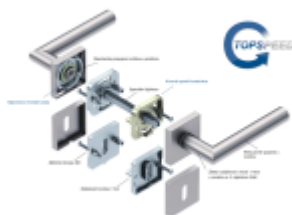

Klika je osazena pevně na rozetě s bajonetovým mechanismem a čtvercovou rozetou.

Díky pevnému spojení kliky a rozetového mechanismu s pružinou nehrozí, že by někdy klika spadla nebo se rozeta uvonila ze základny.

Patentovaný způsob montáže TopSpeed zaručuje bezchybnou montáž sestavy kování a dlouhou životnost kování po instalaci na dveře.

Materiál kování: Nerez kartáčovaná

Kování je možné použít pro interiérové dveře s vysokým zatížením ve veřejných objektech.

Standardní interiérové dveře = kování dle EN 1906, 3. objektová třída

Objektové dveře = kování dle EN 1906 4.třída, kování je testováno na 1,2 milionu otevíracích cyklů.

12 let záruka na mechaniku.

Sada kování obsahuje spojovací materiál a čtyřhran pro tloušťku dveří 38-42 mm.

Větší tloušťka dveří je možná dle zadání. Příplatek cca 100,- Kč / sada

Čtyřhran u WC zamykání má rozměr 8x8 mm.

Vaše cena bez DPH

127,45 €

Vaše cena s DPH

154,21 €

Zobrazit produkt