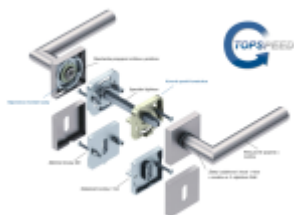

Klika je osazena pevně na rozetě s bajonetovým mechanismem a čtvercovou rozetou.

Díky pevnému spojení kliky a rozetového mechanismu s pružinou nehrozí, že by někdy klika spadla nebo se rozeta uvonila ze základny.

Patentovaný způsob montáže TopSpeed zaručuje bezchybnou montáž sestavy kování a dlouhou životnost kování po instalaci na dveře.

Materiál kování: Nerez kartáčovaná

Kování je možné použít pro interiérové dveře s vysokým zatížením ve veřejných objektech.

Standardní interiérové dveře = kování dle EN 1906, 3. objektová třída

Objektové dveře = kování dle EN 1906 4.třída, kování je testováno na 1,2 milionu otevíracích cyklů.

12 let záruka na mechaniku.

Sada kování obsahuje spojovací materiál a čtyřhran pro tloušťku dveří 38-42 mm.

Větší tloušťka dveří je možná dle zadání. Příplatek cca 100,- Kč / sada

Čtyřhran u WC zamykání má rozměr 8x8 mm.

Vaše cena bez DPH

2 060 Kč

Vaše cena s DPH

2 492,6 Kč

Zobrazit produkt