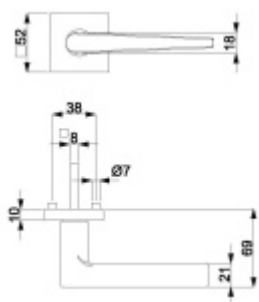

Produktový list

platný k 1. 7. 2024

luxusnikovani.cz
DELIVERED BY EFB