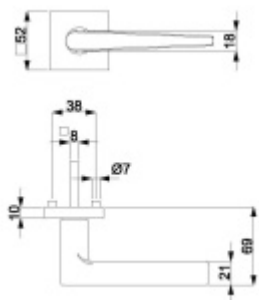

Produktový list

platný k 29. 6. 2024

luxusnikovani.cz
DELIVERED BY EFB