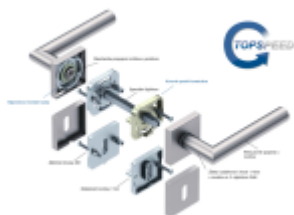

Produktový list

platný k 29. 6. 2024

luxusnikovani.cz
DELIVERED BY EFB

Súdmetall Sirius Quadro-R, TopSpeed Standardní interiérové dveře, Obyčejný klíč, klika / klika

ID produktu: 27427

Sada kování pro interiérové dveře v objektovém standardu dle EN 1906.

Klika je osazena pevně na rozetě s bajonetovým mechanismem a čtvercovou rozetou.

Díky pevnému spojení kliky a rozetového mechanismu s pružinou nehrozí, že by někdy klika spadla nebo se rozeta uvonila ze základny.

Patentovaný způsob montáže TopSpeed zaručuje bezchybnou montáž sestavy kování a dlouhou životnost kování po instalaci na dveře.

Materiál kování: Nerez kartáčovaná

Kování je možné použít pro interiérové dveře s vysokým zatížením ve veřejných objektech.