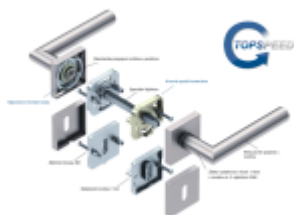

## Südmetail Korsika Quadro-R, TopSpeed Standardní interiérové dveře, WC uzamykání, čtyřhran 8 mm, klika / klika

ID produktu: 27430

Sada kování pro interiérové dveře v objektovém standardu dle EN 1906.

Klika je osazena pevně na rozetě s bajonetovým mechanismem a čtvercovou rozetou.

Díky pevnému spojení kliky a rozetového mechanismu s pružinou nehrozí, že by někdy klika spadla nebo se rozeta uvonila ze základny.

Patentovaný způsob montáže TopSpeed zaručuje bezchybnou montáž sestavy kování a dlouhou životnost kování po instalaci na dveře.