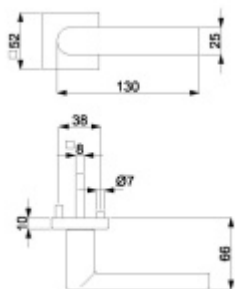

## Südmetail Korsika Quadro-R, TopSpeed Standardní interiérové dveře, WC uzamykání, čtyřhran 8 mm, klika / klika

ID produktu: 27430

Sada kování pro interiérové dveře v objektovém standardu dle EN 1906.

Klika je osazena pevně na rozetě s bajonetovým mechanismem a čtvercovou rozetou.

**12 let záruka na mechaniku.**

Sada kování obsahuje spojovací materiál a čtyřhran pro tloušťku dveří 38-42 mm.

Větší tloušťka dveří je možná dle zadání. Příplatek cca 100,- Kč / sada

Čtyřhran u WC zamykání má rozměr 8x8 mm.