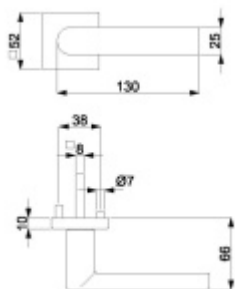

Produktový list

platný k 27. 9. 2024

luxusnikovani.cz
DELIVERED BY EFB

Südmetail Korsika Quadro-R, TopSpeed Standardní interiérové dveře, WC uzamykání, čtyřhran 8 mm, klika / klika

ID produktu: 27430

Sada kování pro interiérové dveře v objektovém standardu dle EN 1906.

Klika je osazena pevně na rozetě s bajonetovým mechanismem a čtvercovou rozetou.

Díky pevnému spojení kliky a rozetového mechanismu s pružinou nehrozí, že by někdy klika spadla nebo se rozeta uvonila ze základny.

Větší tloušťka dveří je možná dle zadání. Příplatek cca 100,- Kč / sada

Čtyřhran u WC zamykání má rozměr 8x8 mm.

Vaše cena bez DPH

95,66 €

Vaše cena s DPH

115,75 €

Zobrazit produkt

PODOBNÉ PRODUKTY