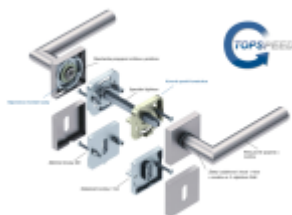

Produktový list

platný k 27. 9. 2024

luxusnikovani.cz
DELIVERED BY EFB

Südmetail Korsika Quadro-R, TopSpeed Standardní interiérové dveře, WC uzamykání, čtyřhran 8 mm, klika / klika

ID produktu: 27430

Sada kování pro interiérové dveře v objektovém standardu dle EN 1906.

Klika je osazena pevně na rozetě s bajonetovým mechanismem a čtvercovou rozetou.

Díky pevnému spojení kliky a rozetového mechanismu s pružinou nehrozí, že by někdy klika spadla nebo se rozeta uvonila ze základny.

Patentovaný způsob montáže TopSpeed zaručuje bezchybnou montáž sestavy kování a dlouhou životnost kování po instalaci na dveře.

Materiál kování: Nerez kartáčovaná

Kování je možné použít pro interiérové dveře s vysokým zatížením ve veřejných objektech.