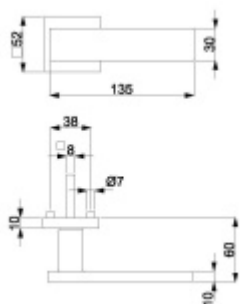

Produktový list

platný k 26. 6. 2024

luxusnikovani.cz
DELIVERED BY EFB