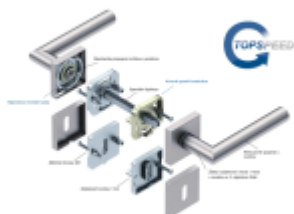

Produktový list

platný k 26. 6. 2024

luxusnikovani.cz
DELIVERED BY EFB

Südmetal Malibu Quadro-R, TopSpeed Objektové dveře, Cylindrická vložka, klika / klika

ID produktu: 27450

Sada kování pro interiérové dveře v objektovém standardu dle EN 1906.

Klika je osazena pevně na rozetě s bajonetovým mechanismem a čtvercovou rozetou.

Díky pevnému spojení kliky a rozetového mechanismu s pružinou nehrozí, že by někdy klika spadla nebo se rozeta uvonila ze základny.

Patentovaný způsob montáže TopSpeed zaručuje bezchybnou montáž sestavy kování a dlouhou životnost kování po instalaci na dveře.

Materiál kování: Nerez kartáčovaná

Kování je možné použít pro interiérové dveře s vysokým zatížením ve veřejných objektech.