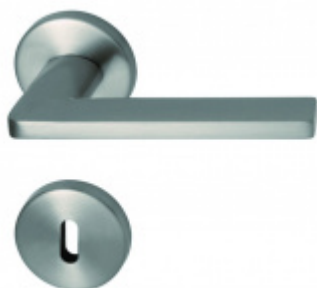

## Súdmetall Atlanta Quadro-R, TopSpeed Objektové dveře, WC uzamykání, čtyřhran 8 mm, klika / klika

ID produktu: 27496

Sada kování pro interiérové dveře v objektovém standardu dle EN 1906.

Klika je osazena pevně na rozetě s bajonetovým mechanismem a čtvercovou rozetou.

## PODOBNÉ PRODUKTY

**Südmetail Atlanta-R,  
satin mosaz, Top Speed**

Süd-Metall

---

**OD OD 68,6 €**

5 pracovních dní

**Südmetail Atlanta  
Square-R, nerez vzhled,  
TopSpeed**

Süd-Metall

---

**OD OD 110,43 €**

5 pracovních dní

**Okenní klika Südmetail  
Atlanta**

Süd-Metall

---

**OD OD 45,53 €**

5 pracovních dní

**Südmetail, Atlanta-R,  
nerez vzhled, TopSpeed**

Süd-Metall

---

**OD OD 89,91 €**

5 pracovních dní

**Südmetail Atlanta  
Square-R, nerez vzhled,  
4. objektová třída**

Süd-Metall

---