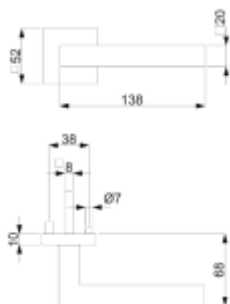

**12 let záruka na mechaniku.**

Sada kování obsahuje spojovací materiál a čtyřhran pro tloušťku dveří 38-42 mm.

Větší tloušťka dveří je možná dle zadání. Příplatek cca 100,- Kč / sada

Čtyřhran u WC zamykání má rozměr 8x8 mm.