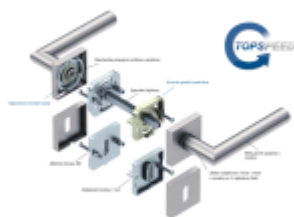

## Südmetal Galina Quadro-R Black, TopSpeed Černá struktura, Standardní interiérové dveře, Bez rozety/otvoru pro klíč, klika / klika

ID produktu: 27513

Sada kování pro interiérové dveře v objektovém standardu dle EN 1906.

Klika je osazena pevně na rozetě s bajonetovým mechanismem a čtvercovou rozetou.

Díky pevnému spojení kliky a rozetového mechanismu s pružinou nehrozí, že by někdy klika spadla nebo se rozeta uvonila ze základny.

Patentovaný způsob montáže TopSpeed zaručuje bezchybnou montáž sestavy kování a dlouhou životnost kování po instalaci na dveře.

Materiál kování: nerez s povrchovými úpravami, Černá ocel, Černá matná a Černá struktura