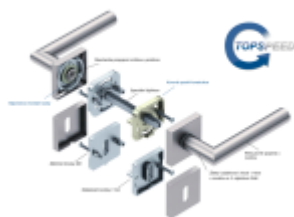

Produktový list

platný k 26. 6. 2024

luxusnikovani.cz
DELIVERED BY EFB

Rozetka pro vložku WC samplávků Pevná ložka

Südmetall Galina Quadro-R Black, TopSpeed Černá matná, Standardní interiérové dveře, Cylindrická vložka, klika / klika

ID produktu: 27528

Sada kování pro interiérové dveře v objektovém standardu dle EN 1906.

Klika je osazena pevně na rozetě s bajonetovým mechanismem a čtvercovou rozetou.

Díky pevnému spojení kliky a rozetového mechanismu s pružinou nehrozí, že by někdy klika spadla nebo se rozeta uvonila ze základny.

Patentovaný způsob montáže TopSpeed zaručuje bezchybnou montáž sestavy kování a dlouhou životnost kování po instalaci na dveře.

Materiál kování: nerez s povrchovými úpravami, Černá ocel, Černá matná a Černá struktura