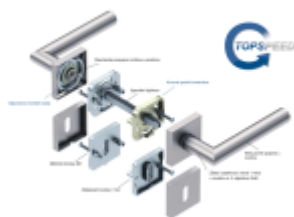

Produktový list

platný k 26. 6. 2024

luxusnikovani.cz
DELIVERED BY EFB

Rozetka pro vložku WC samplávků Pevná ložiska

Südmetal Galina Quadro-R Black, TopSpeed Černá ocel, Objektové dveře, Cylindrická vložka, klika / klika

ID produktu: 27536

Sada kování pro interiérové dveře v objektovém standardu dle EN 1906.

Klika je osazena pevně na rozetě s bajonetovým mechanismem a čtvercovou rozetou.

Díky pevnému spojení kliky a rozetového mechanismu s pružinou nehrozí, že by někdy klika spadla nebo se rozeta uvonila ze základny.

Patentovaný způsob montáže TopSpeed zaručuje bezchybnou montáž sestavy kování a dlouhou životnost kování po instalaci na dveře.

Materiál kování: nerez s povrchovými úpravami, Černá ocel, Černá matná a Černá struktura