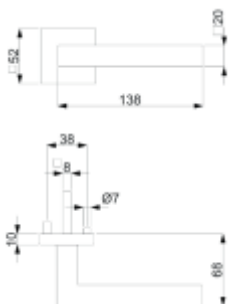

12 let záruka na mechaniku.

Sada kování obsahuje spojovací materiál a čtyřhran pro tloušťku dveří 38-42 mm.

Větší tloušťka dveří je možná dle zadání. Příplatek cca 100,- Kč / sada

Čtyřhran u WC zamykání má rozměr 8x8 mm.