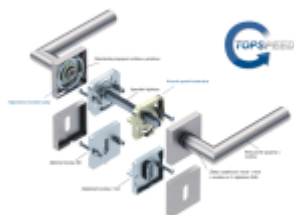

Produktový list

platný k 26. 6. 2024

luxusnikovani.cz
DELIVERED BY EFB

Súdmetall Ronny II Quadro-R Black, TopSpeed Černá struktura, Bez rozety/otvoru pro klíč, Objektové dveře, klika / klika

ID produktu: 27599

Sada kování pro interiérové dveře v objektovém standardu dle EN 1906.

Klika je osazena pevně na rozetě s bajonetovým mechanismem a čtvercovou rozetou.

Díky pevnému spojení kliky a rozetového mechanismu s pružinou nehrozí, že by někdy klika spadla nebo se rozeta uvonila ze základny.

Patentovaný způsob montáže TopSpeed zaručuje bezchybnou montáž sestavy kování a dlouhou životnost kování po instalaci na dveře.

Materiál kování: nerez s povrchovými úpravami, Černá ocel, Černá matná a Černá struktura

12 let záruka na mechaniku.

Sada kování obsahuje spojovací materiál a čtyřhran pro tloušťku dveří 38-42 mm.

Větší tloušťka dveří je možná dle zadání. Příplatek cca 100,- Kč / sada

Rozeta pro vložku

WC samotář