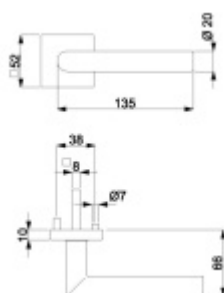

Produktový list

platný k 26. 6. 2024

luxusnikovani.cz
DELIVERED BY EFB