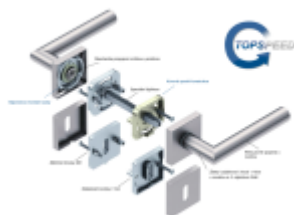

Produktový list

platný k 26. 6. 2024

luxusnikovani.cz
DELIVERED BY EFB

Südmetal Ronny II Quadro-R Black, TopSpeed Černá ocel, Objektové dveře, WC uzamykání, čtyřhran 8 mm, klika / klika

ID produktu: 27622

Sada kování pro interiérové dveře v objektovém standardu dle EN 1906.

Klika je osazena pevně na rozetě s bajonetovým mechanismem a čtvercovou rozetou.

Díky pevnému spojení kliky a rozetového mechanismu s pružinou nehrozí, že by někdy klika spadla nebo se rozeta uvonila ze základny.

Patentovaný způsob montáže TopSpeed zaručuje bezchybnou montáž sestavy kování a dlouhou životnost kování po instalaci na dveře.

Materiál kování: nerez s povrchovými úpravami, Černá ocel, Černá matná a Černá struktura

12 let záruka na mechaniku.

Sada kování obsahuje spojovací materiál a čtyřhran pro tloušťku dveří 38-42 mm.

Větší tloušťka dveří je možná dle zadání. Příplatek cca 100,- Kč / sada

Rozeta pro vložku

WC uzamykání