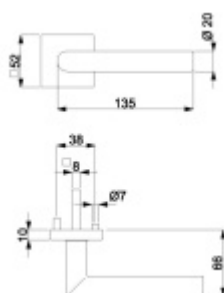

Produktový list

platný k 29. 6. 2024

luxusnikovani.cz
DELIVERED BY EFB