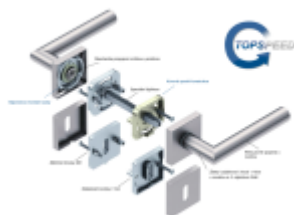

Produktový list

platný k 29. 6. 2024

luxusnikovani.cz
DELIVERED BY EFB

Súdmetall Ronny II Quadro-R Black, TopSpeed Černá ocel, Objektové dveře, WC uzamykání, čtyřhran 8 mm, klika / klika

ID produktu: 27622

Sada kování pro interiérové dveře v objektovém standardu dle EN 1906.

Klika je osazena pevně na rozetě s bajonetovým mechanismem a čtvercovou rozetou.

Díky pevnému spojení kliky a rozetového mechanismu s pružinou nehrozí, že by někdy klika spadla nebo se rozeta uvonila ze základny.

Patentovaný způsob montáže TopSpeed zaručuje bezchybnou montáž sestavy kování a dlouhou životnost kování po instalaci na dveře.

Materiál kování: nerez s povrchovými úpravami, Černá ocel, Černá matná a Černá struktura

12 let záruka na mechaniku.

Sada kování obsahuje spojovací materiál a čtyřhran pro tloušťku dveří 38-42 mm.

Větší tloušťka dveří je možná dle zadání. Příplatek cca 100,- Kč / sada

Rozeta pro vložku

WC uzamykání