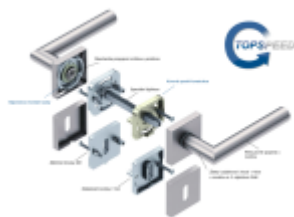

Produktový list

platný k 26. 6. 2024

luxusnikovani.cz
DELIVERED BY EFB

Südmetal Ronny II Quadro-R Black, TopSpeed Černá struktura, Standardní interiérové dveře, Cylindrická vložka, Klika/koule - levá

ID produktu: 27629

Sada kování pro interiérové dveře v objektovém standardu dle EN 1906.

Klika je osazena pevně na rozetě s bajonetovým mechanismem a čtvercovou rozetou.

Díky pevnému spojení kliky a rozetového mechanismu s pružinou nehrozí, že by někdy klika spadla nebo se rozeta uvonila ze základny.

Patentovaný způsob montáže TopSpeed zaručuje bezchybnou montáž sestavy kování a dlouhou životnost kování po instalaci na dveře.

Materiál kování: nerez s povrchovými úpravami, Černá ocel, Černá matná a Černá struktura

12 let záruka na mechaniku.

Sada kování obsahuje spojovací materiál a čtyřhran pro tloušťku dveří 38-42 mm.

Větší tloušťka dveří je možná dle zadání. Příplatek cca 100,- Kč / sada

Rozeta pro vložku

WC samotář