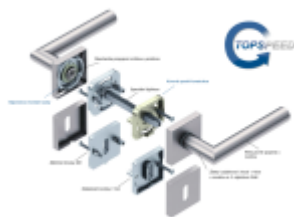

Produktový list

platný k 30. 6. 2024

luxusnikovani.cz
DELIVERED BY EFB

Südmetal Ronny II Quadro-R Black, TopSpeed Černá struktura, Standardní interiérové dveře, Cylindrická vložka, Klika/koule - levá

ID produktu: 27629

Sada kování pro interiérové dveře v objektovém standardu dle EN 1906.

Klika je osazena pevně na rozetě s bajonetovým mechanismem a čtvercovou rozetou.

Díky pevnému spojení kliky a rozetového mechanismu s pružinou nehrozí, že by někdy klika spadla nebo se rozeta uvonila ze základny.

Patentovaný způsob montáže TopSpeed zaručuje bezchybnou montáž sestavy kování a dlouhou životnost kování po instalaci na dveře.

Materiál kování: nerez s povrchovými úpravami, Černá ocel, Černá matná a Černá struktura

12 let záruka na mechaniku.

Sada kování obsahuje spojovací materiál a čtyřhran pro tloušťku dveří 38-42 mm.

Větší tloušťka dveří je možná dle zadání. Příplatek cca 100,- Kč / sada

Rozeta pro vložku

WC samotář