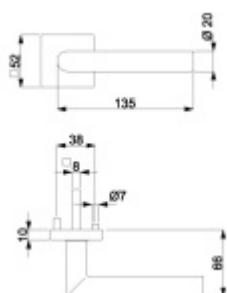

Produktový list

platný k 30. 6. 2024

luxusnikovani.cz
DELIVERED BY EFB