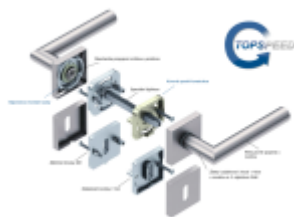

Produktový list

platný k 26. 6. 2024

luxusnikovani.cz
DELIVERED BY EFB

Südmetal Ronny II Quadro-R Black, TopSpeed Černá ocel, Standardní interiérové dveře, WC uzamykání, čtyřhran 8 mm, klika / klika

ID produktu: 27640

Sada kování pro interiérové dveře v objektovém standardu dle EN 1906.

Klika je osazena pevně na rozetě s bajonetovým mechanismem a čtvercovou rozetou.

Díky pevnému spojení kliky a rozetového mechanismu s pružinou nehrozí, že by někdy klika spadla nebo se rozeta uvonila ze základny.

Patentovaný způsob montáže TopSpeed zaručuje bezchybnou montáž sestavy kování a dlouhou životnost kování po instalaci na dveře.

Materiál kování: nerez s povrchovými úpravami, Černá ocel, Černá matná a Černá struktura