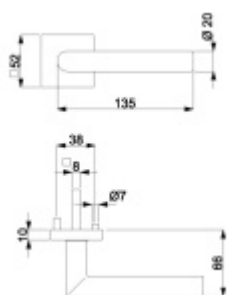

Produktový list

platný k 26. 6. 2024

luxusnikovani.cz
DELIVERED BY EFB

Südmetal Ronny II Quadro-R Black, TopSpeed Černá ocel, Standardní interiérové dveře, WC uzamykání, čtyřhran 8 mm, klika / klika

ID produktu: 27640

Sada kování pro interiérové dveře v objektovém standardu dle EN 1906.

Klika je osazena pevně na rozetě s bajonetovým mechanismem a čtvercovou rozetou.

Díky pevnému spojení kliky a rozetového mechanismu s pružinou nehrozí, že by někdy klika spadla nebo se rozeta uvonila ze základny.

12 let záruka na mechaniku.

Sada kování obsahuje spojovací materiál a čtyřhran pro tloušťku dveří 38-42 mm.

Větší tloušťka dveří je možná dle zadání. Příplatek cca 100,-

Rozeta pro vložku

WC uzamykání

Černá ložnice

Kč / sada

Čtyřhran u WC zamykání má rozměr 8x8 mm.

Vaše cena bez DPH

2 248 Kč

Vaše cena s DPH

2 720,08 Kč

[Zobrazit produkt](#)