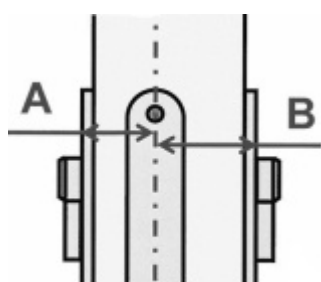

Cylindrická vložka 4. bezpečnostní třída ONT s knoflíkem Winkhaus 75+90

ID produktu: 28091

System keyTec N-tra/ON-tra (BW), 4. bezpečnostní třída

Bezpečnostní cylindrická vložka Winkhaus. Sériové cylindrické vložky a společné uzávěry (SU). Systémy generálního a hlavních klíčů (SGHK) menšího a středního rozsahu. Vložka má prostupovou spojku. Dveře je možné ovládat z oboustranně klíčem přestože je na jedné straně zasunutý klíč. Zabouchnuté dveře s klíčem uvnitř dveří jsou minulostí.

Hlavní přednosti vložky ONT:

- prostupová spojka - při zabouchnutí dveří s klíči v zámku lze z druhé strany zasunout druhý klíč - např. vstupní dveře klika/koule
- právní ochrana proti neoprávněnému kopírování klíče do roku 2029: evropský patent č. EP 2 149 657 - náhradní klíče lze vyrobit pouze po předložení servisní karty k vložce. Nikdo jiný než majitel nemůže klíč zkopírovat
- 6ti stavítkový "důlkový" mechanismus s víceúrovňovými blokovacími prvky
- oboustranná zvýšená odolnost proti odvrtání pomocí ocelových stavítek na všech pozicích
- klíč se do cylindrické vložky zasouvá horizontálně (je oboustranně symetrický)
- ergonomický a designový tvar hlavy klíče
- dostatečně dlouhý krk klíče pro komfortní použití v bezpečnostních kováních s překrytem cylindrické vložky

Jak změřit rozměr cylindrické vložky ?

- povrchové úpravy: N - saténový (matný) nikl, MM - matná mosaz, MP - leštěná mosaz - na objednávku
- standard DIN zub, ozubené kolečko (10 zubů) na speciální objednávku
- Na objednávku je možné vložku sestavit v systému generálního klíče pro objekt, případně vyrobít jeden stejný klíč pro několik vložek