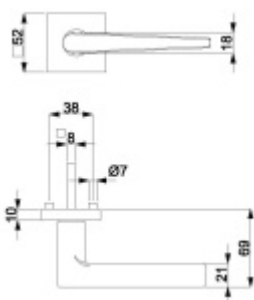

## Südmetal Sirius Quadro-R, TopSpeed, černá Černá struktura, Objektové dveře, Cylindrická vložka, klika / klika

ID produktu: 28146

Sada kování pro interiérové dveře v objektovém standardu dle EN 1906.

Klika je osazena pevně na rozetě s bajonetovým mechanismem a čtvercovou rozetou.

Větší tloušťka dveří je možná dle zadání. Příplatek cca 100,- Kč / sada

Čtyřhran u WC zamykání má rozměr 8x8 mm.

**Vaše cena bez DPH**

**3 318 Kč**

Vaše cena s DPH

4 014,78 Kč

Zobrazit produkt