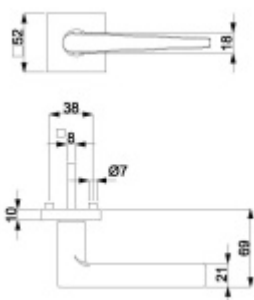

Produktový list

platný k 28. 9. 2024

luxusnikovani.cz
DELIVERED BY EFB