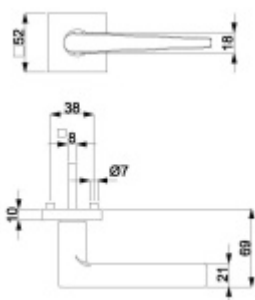

Produktový list

platný k 30. 9. 2024

luxusnikovani.cz
DELIVERED BY EFB