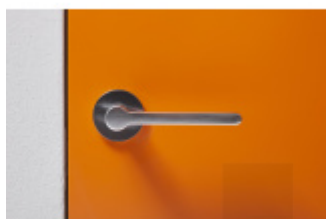

Produktový list

platný k 1. 7. 2024

luxusnikovani.cz
DELIVERED BY EFB

OLIVARI Logo L

OLIVARI

Design: James Irvine 2006

James Irvine navrhl model Logo v roce 2006. Ikonický výrobek, který ve své jednoduchosti představuje to, čemu říkáme "Irvinova metoda"; univerzální metodu tvořenou vášní pro detail, funkčností a ironií. Reprodukce jeho návrhu s ohledem na novou plochou rozetu byla přirozená: estetické gesto, které nahlíží na výrobek jako na univerzální předmět, nadčasový a neokoukaný, stejně jako DNA Olivari. -
Marialaura Rossiello Irvine

Rozety mají výšku 5 mm

Materiál: masivní mosaz s povrchovými úpravami

Superfinish povrchy mají záruku 10 let na povrchovou úpravu.

Sadu s WC kličkou je nutné objednat samostatně. Vyberte set kování bez spodních rozet a do objednávky přidejte WC zamykání Olivari dle výběru [zde](#).

Rozety se standardně montují jednostranně pomocí vrtů na plochu dveří. Standardně montáž neprobíhá skrz dveře a zámek.

Pro projekty s vyšším provozem a větším zatížením dveří lze však objednat rozety připravené pro montáž skrz dveře a zámek.

Na objednávku je možné dodat kování s úzkou rozetou pro hliníkové nebo rámové dveře.

Detaily naleznete níže v části "Přílohy".

Pro objednání kování s úzkou rozetou nebo montáž skrz dveře prosím kontaktujte naše [obchodní oddělení](#).