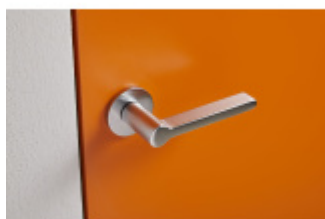

Produktový list

platný k 1. 7. 2024

luxusnikovani.cz
DELIVERED BY EFB

OLIVARI Logo L

OLIVARI

Design: James Irvine 2006

James Irvine navrhl model Logo v roce 2006. Ikonický výrobek, který ve své jednoduchosti představuje to, čemu říkáme "Irvinova metoda"; univerzální metodu tvořenou vášní pro detail, funkčností a ironií. Reprodukce jeho návrhu s ohledem na novou plochou rozetu byla přirozená: estetické gesto, které nahlíží na výrobek jako na univerzální předmět, nadčasový a neokoukaný, stejně jako DNA Olivari. -
Marialaura Rossiello Irvine

Rozety mají výšku 5 mm

Materiál: masivní mosaz s povrchovými úpravami

Superfinish povrchy mají záruku 10 let na povrchovou úpravu.

Sadu s WC kličkou je nutné objednat samostatně. Vyberte set kování bez spodních rozet a do objednávky přidejte WC zamykání Olivari dle výběru [zde](#).

Rozety se standardně montují jednostranně pomocí vrtů na plochu dveří. Standardně montáž neprobíhá skrz dveře a zámek.

Pro projekty s vyšším provozem a větším zatížením dveří lze však objednat rozety připravené pro montáž skrz dveře a zámek.

Na objednávku je možné dodat kování s úzkou rozetou pro hliníkové nebo rámové dveře.

Detaily naleznete níže v části "Přílohy".

Pro objednání kování s úzkou rozetou nebo montáž skrz dveře prosím kontaktujte naše [obchodní oddělení](#).