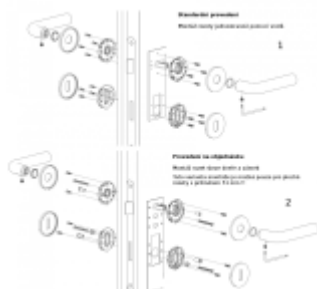

Rozety mají výšku 5 mm

Materiál: masivní mosaz s povrchovými úpravami

Superfinish povrchy mají záruku 10 let na povrchovou úpravu.

Sadu s WC kličkou je nutné objednat samostatně. Vyberte set kování bez spodních rozet a do objednávky přidejte WC zamykání Olivari dle výběru [zde](#).

Rozety se standardně montují jednostranně pomocí vrtů na plochu dveří. Standardně montáž neprobíhá skrz dveře a zámek.

Pro projekty s vyšším provozem a větším zatížením dveří lze však objednat rozety připravené pro montáž skrz dveře a zámek.

Na objednávku je možné dodat kování s úzkou rozetou pro hliníkové nebo rámové dveře.

Detaily naleznete níže v části "Přílohy".

Pro objednání kování s úzkou rozetou nebo montáž skrz dveře prosím kontaktujte naše [obchodní oddělení](#).