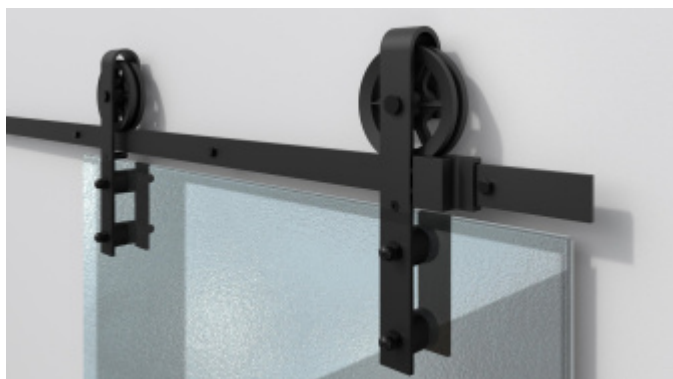

Produktový list

platný k 1. 7. 2024

luxusnikovani.cz
DELIVERED BY EFB

Kování pro skleněné posuvné dveře Südmetail Rust, černá

Kompletní set pro posuvné skleněné dveře instalované před stěnu v rustikálním černém provedení.

Maximální váha křídla: 80 kg, sklo tloušťka 8-12 mm.

Kolejnice + kolečka jsou v černé matné barvě

Sestava obsahuje:

1x kolejnice (délka 2000 mm nebo 2400 mm), 2x koncový doraz, 2x kolečka, 1x vodící element pro sklo na zem, 5x nebo 6x upevnění na zeď

2000 mm

[Kování pro skleněné posuvné dveře Südmetail Rust, černá 2000 mm](#)

2400 mm

DETAIL

Termín bude prověřen u dodavatele

255,32 € bez DPH
308,94 € s DPH

Kování pro skleněné posuvné dveře Südmetall
Rust, černá
2400 mm