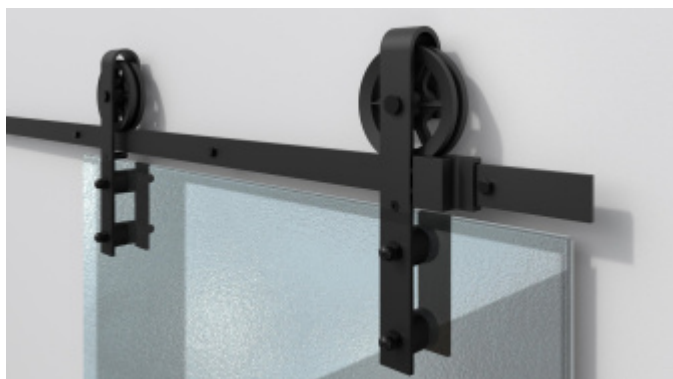

Produktový list

platný k 5. 7. 2024

luxusnikovani.cz
DELIVERED BY EFB

Kování pro skleněné posuvné dveře Südmetail Rust, černá 2400 mm

ID produktu: 28400

Kompletní set pro posuvné skleněné dveře instalované před stěnu v rustikálním černém provedení.

Maximální váha křídla: 80 kg, sklo tloušťka 8-12 mm.

Kolejnice + kolečka jsou v černé matné barvě

Sestava obsahuje:

1x kolejnice (délka 2000 mm nebo 2400 mm), 2x koncový doraz, 2x kolečka, 1x vodící element pro sklo na zem, 5x nebo 6x upevnění na zeď