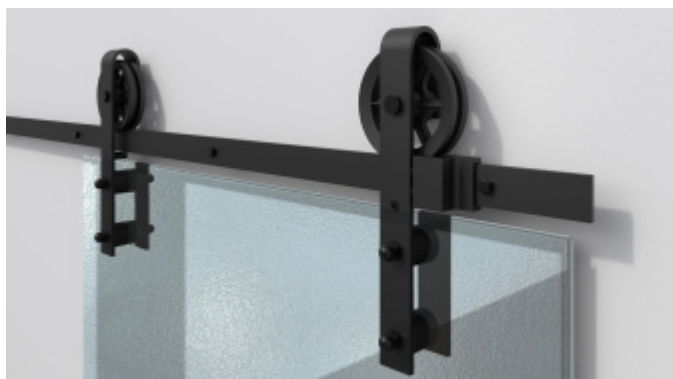

Produktový list

platný k 3. 7. 2024

luxusnikovani.cz
DELIVERED BY EFB

Kování pro skleněné posuvné dveře Südmetail Rust, černá 2400 mm

ID produktu: 28400

Kompletní set pro posuvné skleněné dveře instalované před stěnu v rustikálním černém provedení.

Maximální váha křídla: 80 kg, sklo tloušťka 8-12 mm.

Kolejnice + kolečka jsou v černé matné barvě

Sestava obsahuje:

1x kolejnice (délka 2000 mm nebo 2400 mm), 2x koncový doraz, 2x kolečka, 1x vodící element pro sklo na zem, 5x nebo 6x upevnění na zeď