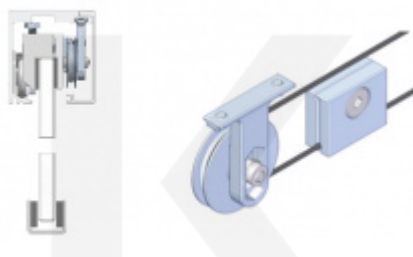

**Kování pro dřevěné  
posuvné dveře  
Súdmetall Graz černá**

Süd-Metall

---

**OD OD 586,3 €**

5 pracovních dní

**Synchro mechanismus  
pro profil Súdmetall  
Graz**

Süd-Metall

---