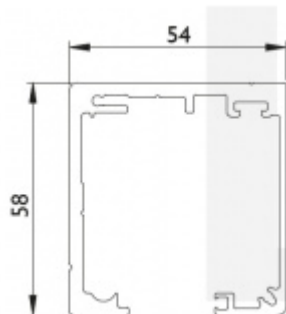

Produktový list

platný k 5. 7. 2024

luxusnikovani.cz
DELIVERED BY EFB

Profil SÜDMETALL Graz pro posuvné dveře Černá matná

ID produktu: 28402

Lišta pro sestavení kování posuvných skleněných dveří

Montáž možná na stěnu i na strop

Délka profilu 6000 mm

Hliník F9 (nerez vzhled)

Uvedená cena je za 1 metr. Délka profilu je 6000 mm a nelze krátit. Do košíku vkládejte násobky 6.

!! Při délce lišty přesahující 2100 mm bude dopravné kalkulováno individuálně. Cenu za dopravu sdělíme po objednání případně jí můžete poptat předem. Dopravné je realizováno přímo z výrobního závodu v zahraničí !!

Vaše cena bez DPH

101,28 €

Vaše cena s DPH

122,54 €

Zobrazit produkt