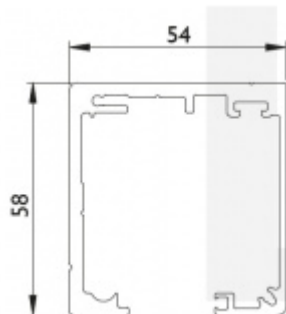

Produktový list

platný k 5. 7. 2024

luxusnikovani.cz
DELIVERED BY EFB

Profil SÜDMETALL GRAZ pro posuvné dveře F9 aluminium

ID produktu: 28403

Lišta pro sestavení kování posuvných skleněných dveří

Montáž možná na stěnu i na strop

Délka profilu 6000 mm

Hliník F9 (nerez vzhled)

Uvedená cena je za 1 metr. Délka profilu je 6000 mm a nelze krátit. Do košíku vkládejte násobky 6.

!! Při délce lišty přesahující 2100 mm bude dopravné kalkulováno individuálně. Cenu za dopravu sdělíme po objednání případně jí můžete poptat předem. Dopravné je realizováno přímo z výrobního závodu v zahraničí !!

Vaše cena bez DPH

99,91 €

Vaše cena s DPH

120,9 €

Zobrazit produkt