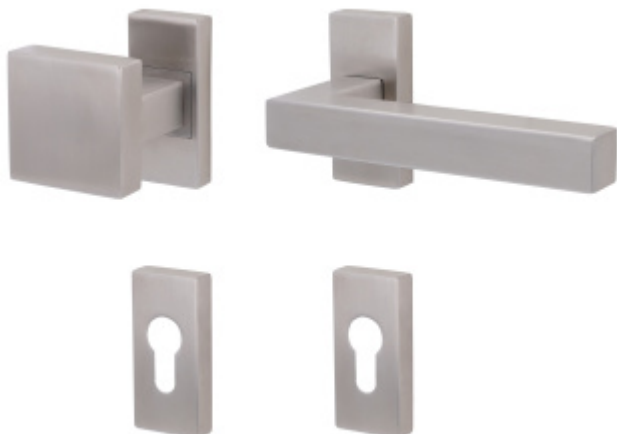

## Klika s úzkou hranatou rozetou Súdmetall Galina II-R, TopSpeed Linear Klika/koule pravá

ID produktu: 28419

Kování na rámové dveře s vysokým zatížením.

Klika je pevně spojená s rozetou a pružinou.

Kování je klasifikováno dle EN 1906 ve 4. objektové třídě.

System TopSpeed umožňuje velmi jednoduchou a stabilní montáž eliminující chybu.

Kování klika/klika nebo klika/koule je včetně čtyřhranu.

Uvedená cena je za sadu dle provedení včetně zámkové rozety.

Rozměr rozety: 72 x 34 x 12 mm