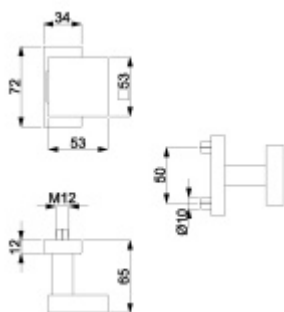

## Koule na úzké rozetě Súdmetall hrnatá pevná Levé provedení

ID produktu: 28438

Koule je vhodná pro rámové dveře

Pevné provedení

Varianty: pravá / levá (na obrázku je pravé provedení)

Nerez kartáčovaná

**Vaše cena bez DPH**

## PŘÍSLUŠENSTVÍ

**Obdélníková rozeta pro  
vložku, TopSpeed  
Linear**

**Süd-Metall**

---

**OD 300 Kč**

**5 pracovních dní**