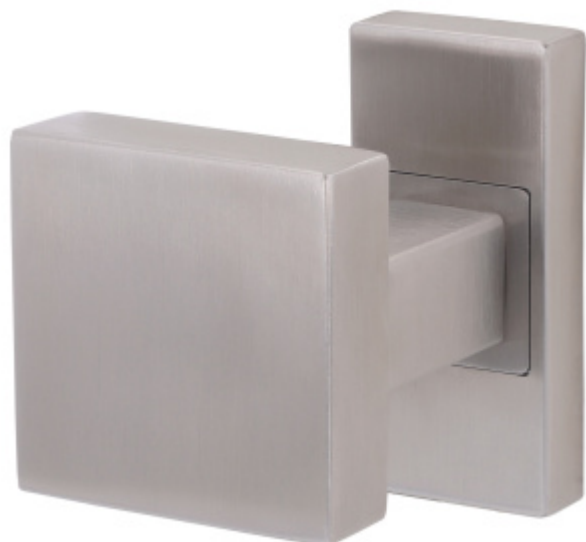

## Koule na úzké rozetě Súdmetall hrnatá pevná Levé provedení

ID produktu: 28438

Koule je vhodná pro rámové dveře

Pevné provedení

Varianty: pravá / levá (na obrázku je pravé provedení)

Nerez kartáčovaná

**Vaše cena bez DPH**