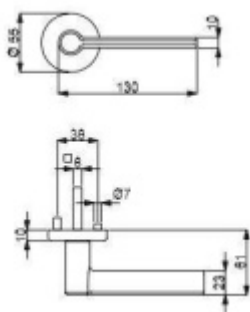

Produktový list

platný k 5. 7. 2024

luxusnikovani.cz
DELIVERED BY EFB