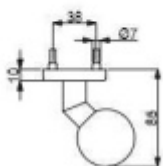

Produktový list

platný k 1. 11. 2024

luxusnikovani.cz
DELIVERED BY EFB

Dveřní koule Südmetail TopSpeed, vyosená, pevná, více povrchů Antracit struktura

ID produktu: 28659

Pevná dveřní koule určekná k montáži skrze dveře.