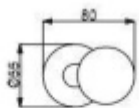

Produktový list

platný k 1. 11. 2024

luxusnikovani.cz
DELIVERED BY EFB

Dveřní koule Súdmetall TopSpeed, vyosená, pevná, více povrchů Antracit struktura

ID produktu: 28659

Pevná dveřní koule určekná k montáži skrze dveře.