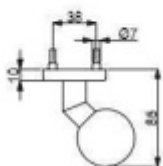

Produktový list

platný k 1. 11. 2024

luxusnikovani.cz
DELIVERED BY EFB

Dveřní koule Súdmetall TopSpeed, vyosená, pevná, více povrchů Antracit struktura

ID produktu: 28659

Pevná dveřní koule určekná k montáži skrze dveře.