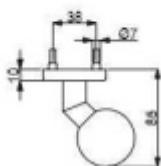

## Dveřní koule Südmetail TopSpeed, vyosená, pevná, více povrchů Černá struktura

ID produktu: 28660

Pevná dveřní koule určekná k montáži skrze dveře.

Vhodná pro kombinaci s kováním Südmetail TopSpeed

Různé povrchové materiály