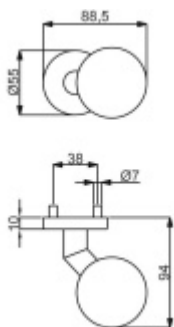

## Dveřní koule Súdmetall TopSpeed, vyosená, pevná, velká

Pevná dveřní koule určekná k montáži skrze dveře.

Vhodná pro kombinaci s kovááním Súdmetall TopSpeed

Různé povrchové materiály