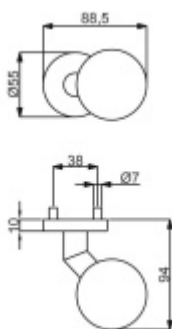

Produktový list

platný k 1. 11. 2024

luxusnikovani.cz
DELIVERED BY EFB

Dveřní koule Súdmetall TopSpeed, vyosená, pevná, velká

Pevná dveřní koule určekná k montáži skrze dveře.

Vhodná pro kombinaci s kovááním Súdmetall TopSpeed

Různé povrchové materiály

Nerez

[Dveřní koule Súdmetall TopSpeed,
vyosená, pevná, velká
Nerez](#)

DETAIL

Termín bude prověřen u
dodavatele

**48,49 € bez
DPH**
58,67 € s DPH

Robusta Gold

[Dveřní koule Súdmetall TopSpeed,
vyosená, pevná, velká
Robusta Gold](#)

DETAIL

Termín bude prověřen u
dodavatele

**65,02 € bez
DPH**
78,67 € s DPH