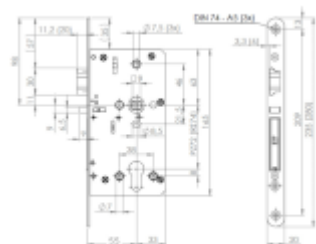

Úlock Novus Indukce Ronny Top Speed, černá Premium

ID produktu: 28681

Dveřní klika s integrovanou čtečkou karet a zámekem a indukčním nabíjením z protiplechu. Indukční nabíjení zajistí bezproblémový chod zámku bez rizika vybití baterie a nutnosti sledovat stav baterií. Výhodou je to, že není nutno řešit kabeláž ve dveřním křídle a průchodku mezi dveřmi a zárubní. Kabeláž se instaluje pouze ke speciálnímu protiplechu v zárubni.

Indukční řešení zámku Südmetall Novus je vhodné pro dveře s vyšším vytížením a častým průchodem uživatelů.

Sada kování Südmetall Novus pro elektronickou kontrolu přístupu do dveří pomocí čipové karty, RFID přívěsku nebo jiného média RFID.

System umožňuje plnohodnotné řízení přístupových práv do dveří pomocí RFID médií a vysokou odolnost dveřního kování při používání dveří ve veřejných objektech

Kování Südmetall Novus se skládá z elektronického panikového zámku Úlock-B Battery a speciální rozety s integrovanou čtečkou karet.

Pozor, indukční protiplech je nutné objednat samostatně níže v příslušenství.

Základní vlastnosti systému Novus:

- Zámek je indukčně nabíjen z protiplechu v zárubni. Nepotřebujete žádnou kabeláž ve dveřích ani průchodku mezi křídlem a zárubní.
- Elektronika a řídicí jednotka kování jsou integrovány a chráněny v těle zámku i dveřích.
- Zámek s panikovou funkcí a samozamykáním v objektovém provedení vhodný i pro vysoké zatížení