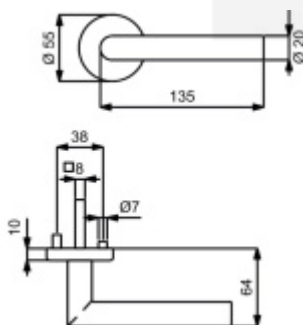

Úlock Novus Indukce Ronny Top Speed, černá Premium

ID produktu: 28681

Dveřní klika s integrovanou čtečkou karet a zámkem a indukčním nabíjením z protiplechu. Indukční nabíjení zajistí bezproblémový chod zámku bez rizika vybití baterie a nutnosti sledovat stav baterií. Výhodou je to, že není nutno řešit kabeláž ve dveřním křídle a průchodku mezi dveřmi a zárubní. Kabeláž se instaluje pouze ke speciálnímu protiplechu v zárubni.

Indukční řešení zámku Südmetail Novus je vhodné pro dveře s vyšším vytížením a častým průchodem uživatelů.

Sada kování Südmetail Novus pro elektronickou kontrolu přístupu do dveří pomocí čipové karty, RFID přívěsku nebo jiného média RFID.

System umožňuje plnohodnotné řízení přístupových práv do dveří pomocí RFID médií a vysokou odolnost dveřního kování při používání dveří ve veřejných objektech

Kování Südmetail Novus se skládá z elektronického panikového zámku Úlock-B Battery a speciální rozety s integrovanou čtečkou karet.

Pozor, indukční protiplech je nutné objednat samostatně níže v příslušenství.

Základní vlastnosti systému Novus:

- Zámek je indukčně nabíjen z protiplechu v zárubni. Nepotřebujete žádnou kabeláž ve dveřích ani průchodku mezi křídlem a zárubní.
- Elektronika a řídicí jednotka kování jsou integrovány a chráněny v těle zámku i dveřích.
- Zámek s panikovou funkcí a samozamykáním v objektovém provedení vhodný i pro vysoké zatížení