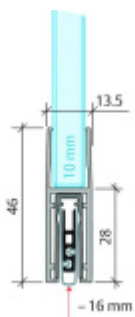

Vlastnosti automatické lišty:

Doplňkové vlastnosti lišty na objednávku :

Způsob instalace do dveří: