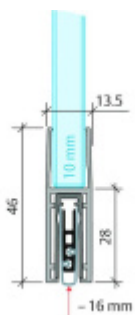

Produktový list

platný k 1. 7. 2024

luxusnikovani.cz
DELIVERED BY EFB

Automatická těsnicí lišta Planet KG-F10, úzký 48 dB, standardní 460 mm (lze zkrátit do 335 mm)

Planet^{swiss}

ID produktu: 28780

Automatická těsnicí lišta pro skleněné dveře s tloušťkou 10 mm .

- Výška těsnicí lišty až 16 mm
- Útlum až 48 dB
- Možnost seřízení výšky výsuvu lišty
- Záruka 7 let
- Vhodné pro objektové dveře s vysokým zatížením
- Krytka je vyrobena z eloxovaného hliníku

Součástí balení jsou boční krytky