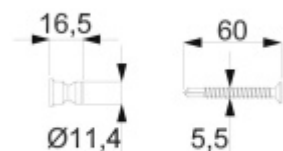

Produktový list

platný k 29. 6. 2024

luxusnikovani.cz
DELIVERED BY EFB