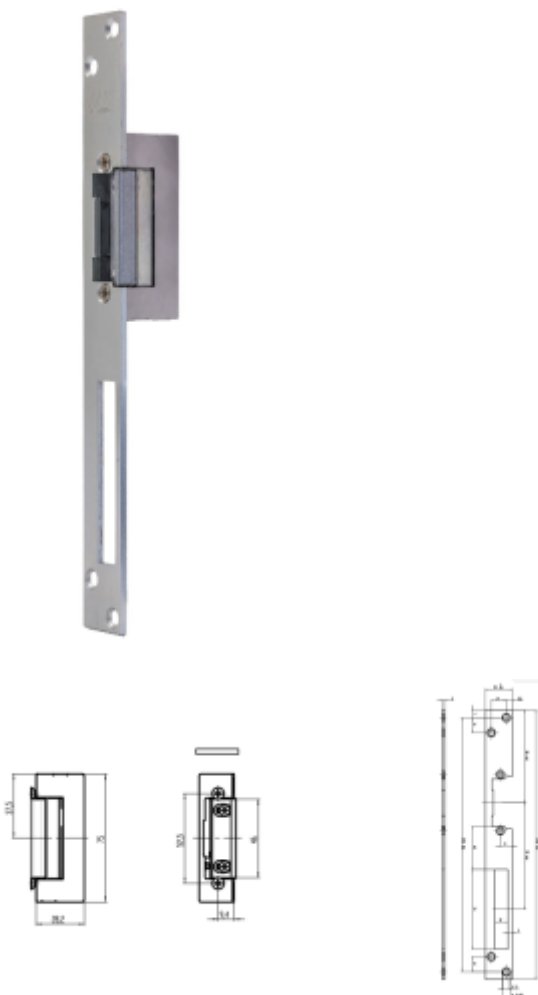

Elektrický dveřní otvírač FAB Profi reverzní Profi reverzní, 12V, cívka E91

ASSA ABLOY

ID produktu: 28837

Řada 20 mm otvíračů se stavitelnou západkou. Reverzní otvírače jsou odblokovány při odpojení proudu

ODBLOKOVÁN – odjištěn. Základní rozměr reverzního el. zámku je stejný, jako všechny běžné modely el. otvíračů FAB PROFÍ.

PROFI reverzní + el. impulzem odjištěn pro jeden průchod

El. otvírač je v poloze ODBLOKOVÁNO po jakémkoliv přerušení

El. otvírač je navíc vybaven mikropsínačem se svorkovnicí, který plně nahradí přídatné mag. kontakty instalované na dveřích.

Výška

vlastního těla otvírače se signalizací je vyšší o 9 mm

mikrospínač.

Všechny el. otvírače se signalizací jsou dodávány na dlouhé liště.

Všechny reverzní el. otvírače lze napájet pouze stejnosměrným napětím!

Specifikace

Technické údaje

Odolnost proti vylomení: 285 kg

Rozsah stavitelné západky: 4 mm

Odběr cívek (reverzní režim):

- E91 – 12V DC = 270mA
- F91 - 24V DC = 120mA