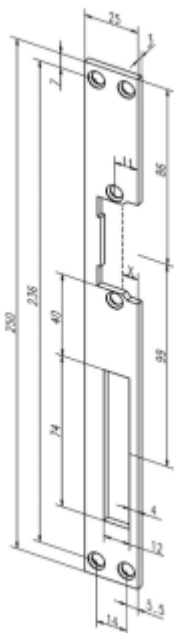

## Lišta pro dveřní otvírače effeff 2140/2135

ASSA ABLOY

Čelní plech pro instalaci dveřních otvíračů effeff

02140-01/pozink

02135-01/nerez

**Tento produkt nelze objednat samostatně.  
Dodávka je možná pouze v případě objednání  
společně s dveřním otvíračem!**