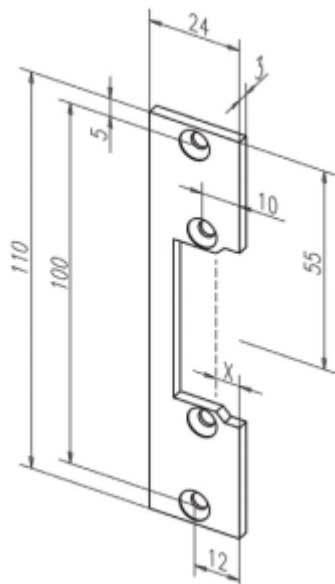

Produktový list

platný k 8. 7. 2024

luxusnikovani.cz
DELIVERED BY EFB

Lišta pro dveřní otvírače effeff 10640, 10635

ASSA ABLOY

Čelní plech pro instalaci dveřních otvíračů effeff

10640-01/pozink

10635-01/nerez

**Tento produkt nelze objednat samostatně.
Dodávka je možná pouze v případě objednání
společně s dveřním otvíračem!**

10635-01/nerez

[Lišta pro dveřní otvírače effeff 10640, 10635
10635-01/nerez](#)

DETAIL