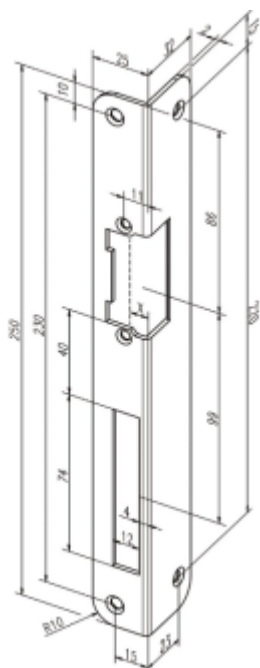

## Lišta pro dveřní otvírače effeff 32440

ASSA ABLOY

Čelní plech pro instalaci dveřních otvíračů effeff

32440-04/pozink/L

32440-05/pozink/P

**Tento produkt nelze objednat samostatně.  
Dodávka je možná pouze v případě objednání  
společně s dveřním otvíračem!**