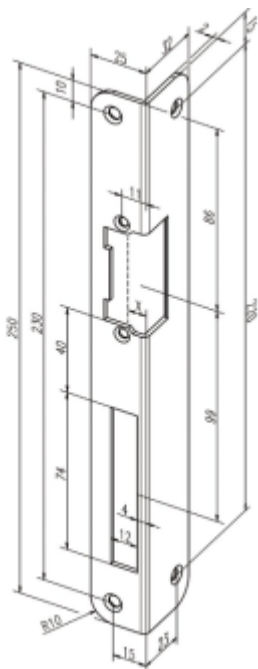

## Lišta pro dveřní otvírače effeff 32440

ASSA ABLOY

Čelní plech pro instalaci dveřních otvíračů effeff

32440-04/pozink/L

32440-05/pozink/P

**Tento produkt nelze objednat samostatně.  
Dodávka je možná pouze v případě objednání  
společně s dveřním otvíračem!**