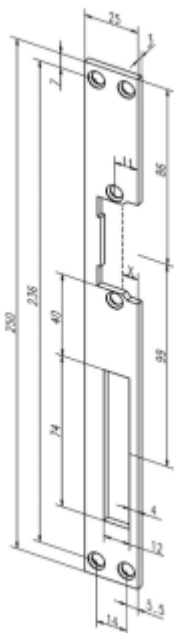

Produktový list

platný k 30. 9. 2024

luxusnikovani.cz
DELIVERED BY EFB

Lišta pro dveřní otvírače effeff 2140/2135 02140-01/pozink

ASSA ABLOY

ID produktu: 28843

Čelní plech pro instalaci dveřních otvíračů effeff