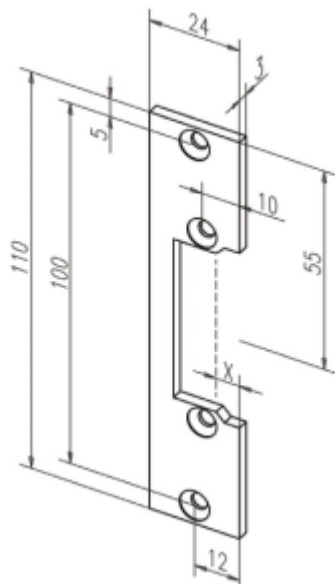

## Lišta pro dveřní otvírače effeff 10640, 10635 10635-01/nerez

ASSA ABLOY

ID produktu: 28844

Čelní plech pro instalaci dveřních otvíračů effeff

10640-01/pozink

10635-01/nerez

**Tento produkt nelze objednat samostatně.  
Dodávka je možná pouze v případě objednání  
společně s dveřním otvíračem!**