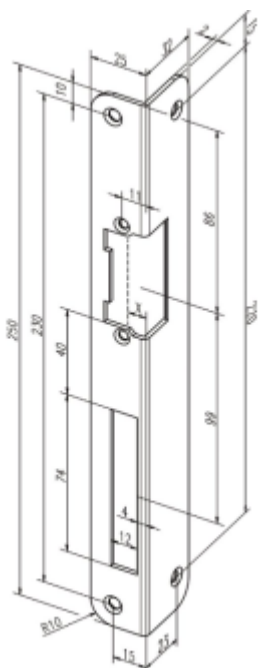

## Lišta pro dveřní otvírače effeff 32440 32440-05/pravý

ASSA ABLOY

ID produktu: 28846

Čelní plech pro instalaci dveřních otvíračů effeff

32440-04/pozink/L

32440-05/pozink/P

**Tento produkt nelze objednat samostatně.  
Dodávka je možná pouze v případě objednání  
společně s dveřním otvíračem!**