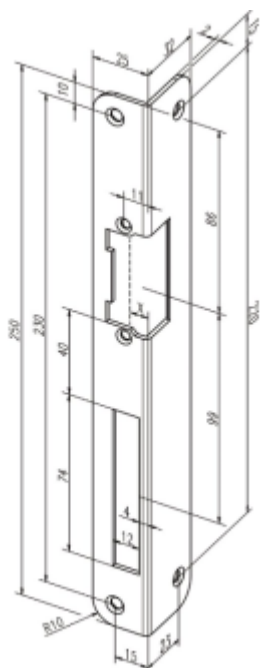

## Lišta pro dveřní otvírače effeff 32440 32440-05/pravý

ASSA ABLOY

ID produktu: 28846

Čelní plech pro instalaci dveřních otvíračů effeff

32440-04/pozink/L

32440-05/pozink/P

**Tento produkt nelze objednat samostatně.  
Dodávka je možná pouze v případě objednání  
společně s dveřním otvíračem!**